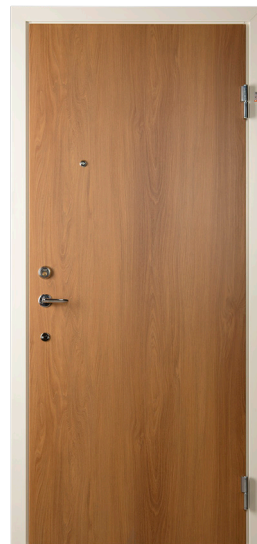

CH 333YD Säkerhetsdörr RC3

ENKELDÖRR

BETECKNING	KARMDAGMÅTT*	KARMYTTERMÅTT	VIKT KG
9 x 21	800 x 2035	885 x 2090	78
10 x 21	900 x 2035	985 x 2090	87
11 x 21	1000 x 2035	1085 x 2090	96

Andra storlekar offereras på begäran.

*Vid 90 graders öppnad dörr avgår 45 mm från karmdagbredden.

Minmått: 8 x 19
Maxmått: 11 x 23

Dörrbroms rekommenderas vid installation som lofgångsdörr

KLASSNINGAR

CE-märkt dörr enligt produktstandarden för ytterdörrar EN 14351-1 och EN 16034 gällande brandegenskaper.

Inbrottsklass: SS-EN 1627 RC 3. Dörren är godkänd för både in- och utåtgående montage.

Brandmotstånd: EI₂15/EW30, EI₂30

Brandgästighet: S_o och S₂₀₀.

Ljudreduktion: Rw 39 dB, 40 dB* tillval 44 dB* (*utan postinlägg).

Självstängning: C5

Avgivande av farliga ämnen: Material godkända

U-värde: 1,7-2,3

Certifikat nr: 0402-CPR-C500208

utfärdat av RISE Research Institutes of Sweden AB

DÖRRBLAD

Dörrbladet är totalt 58 mm tjockt, inkl. en överfalls på 9 mm. Dörrbladet består av två 1 mm stålplåtar sammanfogade med osynliga kanter, invändiga förstärkningar och isolering av stenvull. Dörren levereras med trämonstrad laminatplåt ur vårt standardsortiment eller med prelackad plåt i standardfärg. Andra ytskikt offereras vid förfrågan. Dekal för CE-märkning placerad på dörrbladets bakkant redovisar dörrens egenskaper.

KARM

Som standard levereras foderbildande på gångjärnssidan karm B eller foderlös karm C vitmålad. Karmen levereras färdigisolerad med tätningslisten i spår i karmen. Karmen monteras med förmonterade karmhylsor. Vägghöjning mot tillval.

TRÖSKEL

Dörren levereras med trätröskel med spår för tätningslist eller med ståltröskel.

BESLAGNING

Flerpunktslås ASSA 510. Som tillval extralås ASSA 90001. Kan också levereras med flerpunktslås ASSA 2500 mot tillägg. Placering låshus: A=58 mm, B=32 mm från gångjärnssida till cc låshus.

TILLVAL

Kan levereras med postinlägg Rw 39 dB, mekanisk ringklocka, dörrkik, dörrspärr och nyckeltub.